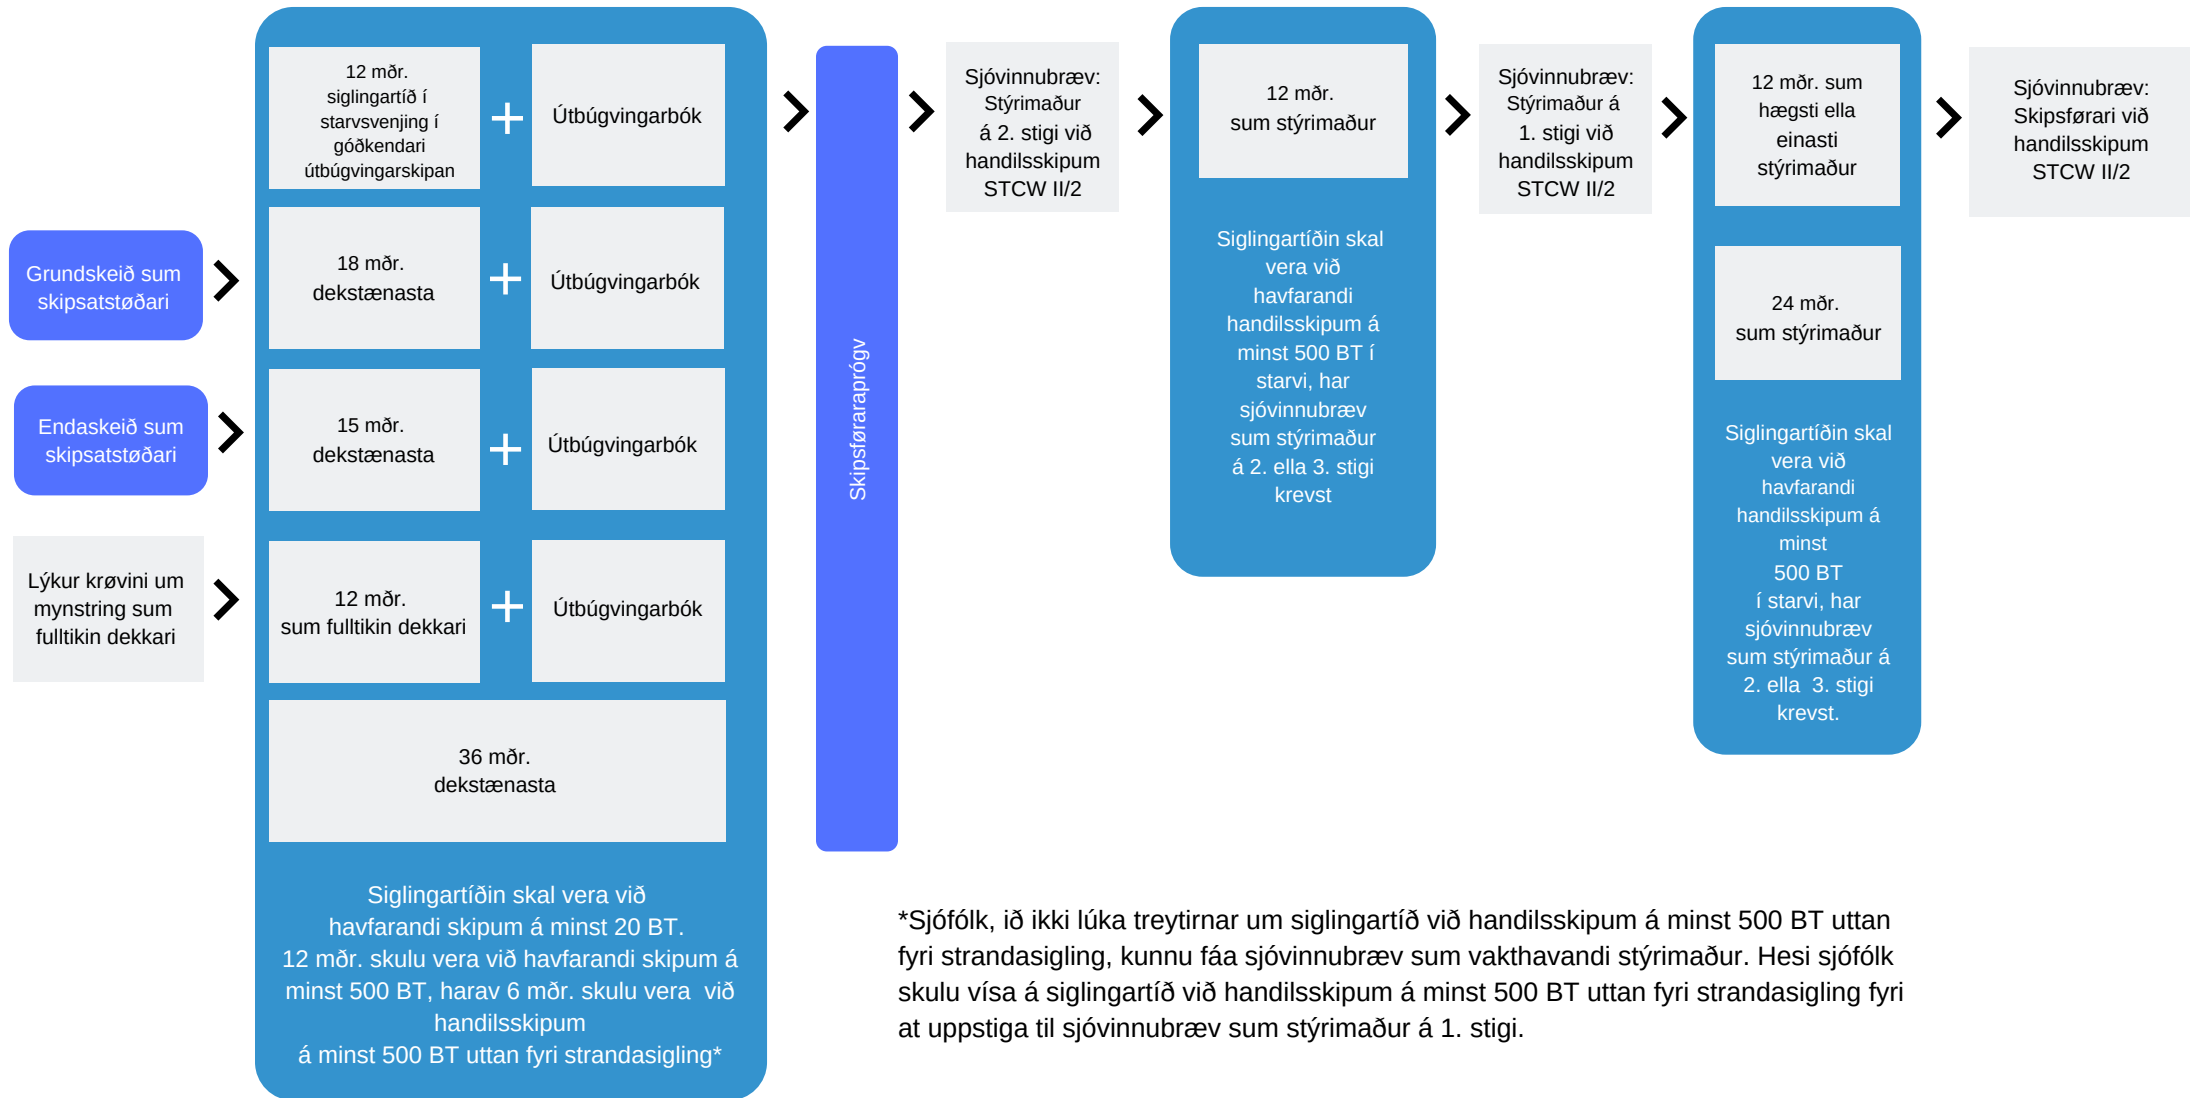

Skipsførari við handilsskipum

*Sjófólk, ið ikki lúka treytirnar um siglingartíð við handilsskipum á minst 500 BT uttan fyri strandasigling, kunnu fáa sjóvinnubræv sum vakthavandi stýrimaður. Hesi sjófólk skulu vísa á siglingartíð við handilsskipum á minst 500 BT uttan fyri strandasigling fyri at uppstiga til sjóvinnubræv sum stýrimaður á 1. stigi.